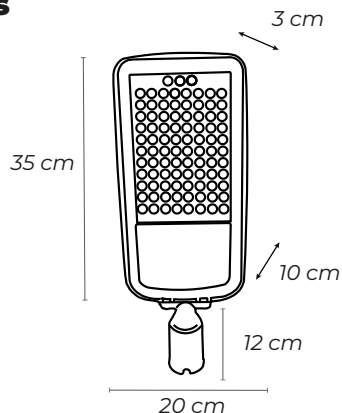

Curva

II Media

🔦 **Uso Exterior** **IRC >80** **P.F. >0.9** **IP65**

⌚ **Con receptáculo Para fotocelda**

📷 **Con Fotocelda**

Nota: Con fotocelda y receptáculo.

Factor de Empaque

Peso: 12.4 kg

Alto: 32 cm

Largo: 63 cm

Ancho: 38 cm

Contenido: **5 pzs.**

Medidas

Curva fotométrica