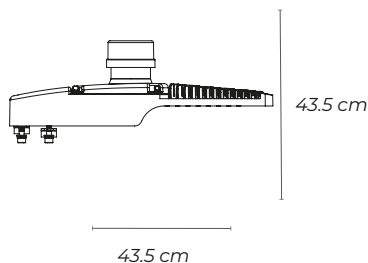

LUMINARIA DE VIALIDAD

Luminario de LED

PHILCO
iluminación

Código. **57682**

Especificaciones

Potencia

100 Watts

Tensión nominal

50 000 h

Material Aluminio

Aluminio

Supresor de picos

10 kV

Curva II Media

Medidas

Factor de Empaque

Peso: 3.7 kg

Alto: 43 cm

Largo: 21 cm

Ancho: 12.5 cm

Contenido: **1 pza.**