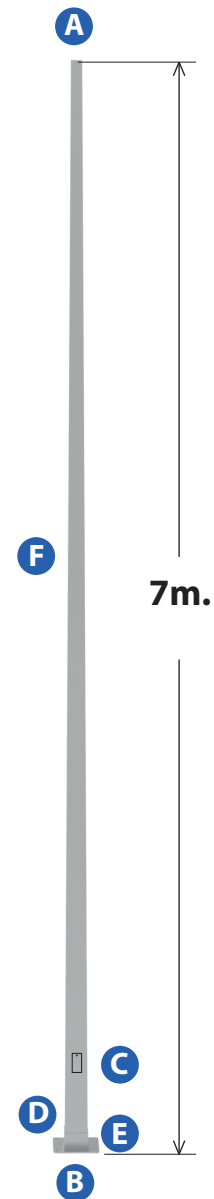

Poste Cónico Cuadrado 7m

Poste cónico cuadrado de acero de 7 metros de altura.
 Opciones: 1 - 4 Perchas, Niple: 1.5", 2", 2.5" y 3".
 Acabados: Rojo oxidado, esmalte y galvanizado por inmersión en caliente.

A	Corona poste 7x7cm
B	Base poste 15x15cm
C	Placa de registro
D	Anillo de refuerzo Cal. 4mm
E	Placa Cal.3/8"
F	Altura 7m

Corporativo
 Calle Camino a La Calerilla # 426-A. Col. Santa María Tequepexpan, Tlaquepaque, Jalisco. C.P. 45601
 Teléfonos:
 Lada sin costo: 800-710-761433, 3646-6400,
 33 3646-6272, 33 1188-1019, 33 1188-1022
 info@forlighting.com.mx