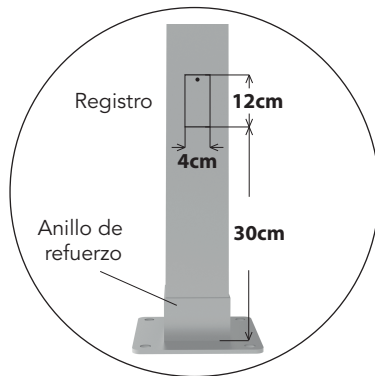

Poste Cónico Cuadrado 7m

Poste cónico cuadrado de acero de 7 metros de altura.
 Opciones: 1 - 4 Perchas, Niple: 1.5", 2", 2.5" y 3".
 Acabados: Rojo oxidado, esmalte y galvanizado por inmersión en caliente.

A	Corona poste 7x7cm
B	Base poste 15x15cm
C	Placa de registro
D	Anillo de refuerzo Cal. 4mm
E	Placa Cal.3/8"
F	Altura 7m

Corporativo
 Calle Camino a La Calerilla # 426-A. Col. Santa María Tequepexpan, Tlaquepaque, Jalisco. C.P. 45601
 Teléfonos:
 Lada sin costo: 800-710-761433, 3646-6400,
 33 3646-6272, 33 1188-1019, 33 1188-1022
 info@forlighting.com.mx