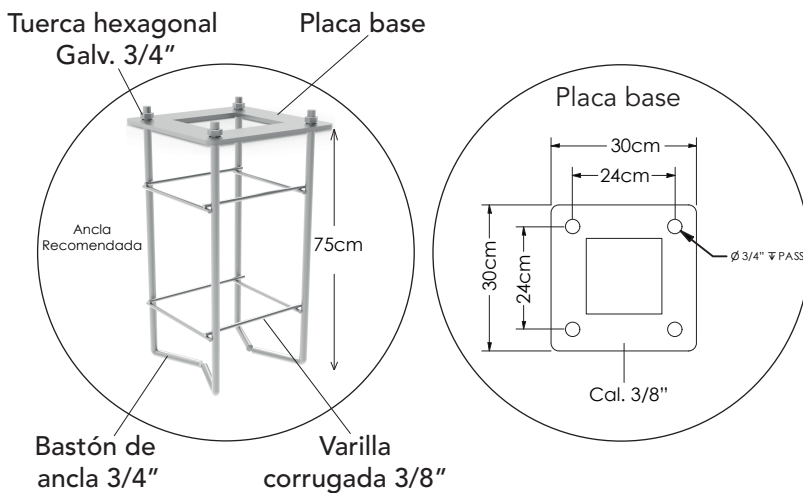

Poste Cónico Cuadrado 7m

Poste cónico cuadrado de acero de 7 metros de altura.
 Opciones: 1 - 4 Perchas, Niple: 1.5", 2", 2.5" y 3".
 Acabados: Rojo oxidado, esmalte y galvanizado por inmersión en caliente.

A	Corona poste 7x7cm
B	Base poste 15x15cm
C	Placa de registro
D	Anillo de refuerzo Cal. 4mm
E	Placa Cal.3/8"
F	Altura 7m

Corporativo
 Calle Camino a La Calerilla # 426-A. Col. Santa María Tequepexpan, Tlaquepaque, Jalisco. C.P. 45601
 Teléfonos:
 Lada sin costo: 800-710-761433, 3646-6400,
 33 3646-6272, 33 1188-1019, 33 1188-1022
 info@forlighting.com.mx