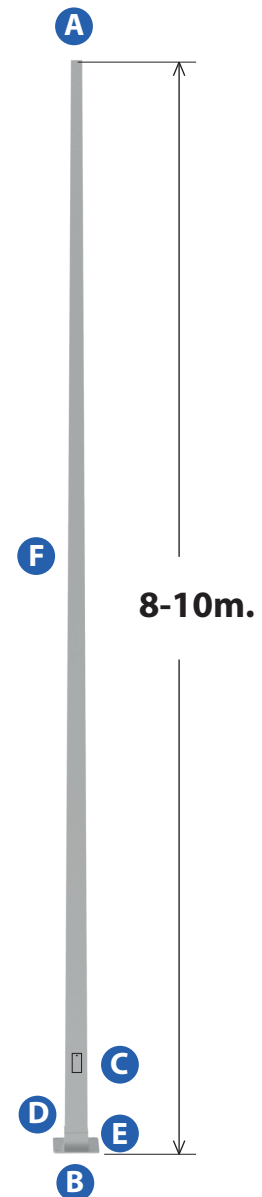

# Poste Cónico Cuadrado 8-10m

<b>A</b>	Corona poste 7.5x7.5cm
<b>B</b>	Base poste 18.5x18.5cm
<b>C</b>	Placa de registro
<b>D</b>	Anillo de refuerzo Cal. 4mm
<b>E</b>	Placa Cal.3/8"
<b>F</b>	Altura 8 a 10m.

Poste cónico cuadrado de acero de 8 a 10 metros de altura.  
 Opciones: 1 - 4 Perchas, Niple: 1.5", 2", 2.5" y 3".  
 Acabados: Rojo oxido, esmalte y galvanizado por inmersión en caliente.

**Corporativo**  
 Calle Camino a La Calerilla # 426-A. Col. Santa María Tequepexpan, Tlaquepaque, Jalisco. C.P. 45601  
 Teléfonos:  
 Lada sin costo: 800-710-761433, 3646-6400,  
 33 3646-6272, 33 1188-1019, 33 1188-1022  
 info@forlighting.com.mx