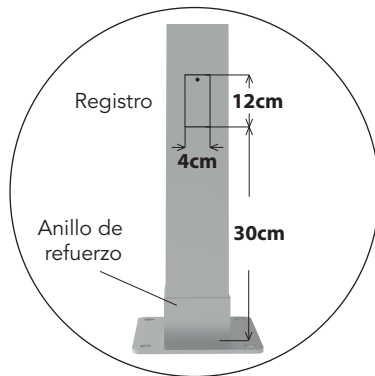

# Poste Cónico Cuadrado 8-10m

<b>A</b>	Corona poste 7.5x7.5cm
<b>B</b>	Base poste 18.5x18.5cm
<b>C</b>	Placa de registro
<b>D</b>	Anillo de refuerzo Cal. 4mm
<b>E</b>	Placa Cal.3/8"
<b>F</b>	Altura 8 a 10m.

Poste cónico cuadrado de acero de 8 a 10 metros de altura.  
 Opciones: 1 - 4 Perchas, Niple: 1.5", 2", 2.5" y 3".  
 Acabados: Rojo oxido, esmalte y galvanizado por inmersión en caliente.

**Corporativo**  
 Calle Camino a La Calerilla # 426-A. Col. Santa María Tequepexpan, Tlaquepaque, Jalisco. C.P. 45601  
 Teléfonos:  
 Lada sin costo: 800-710-761433, 3646-6400,  
 33 3646-6272, 33 1188-1019, 33 1188-1022  
 info@forlighting.com.mx