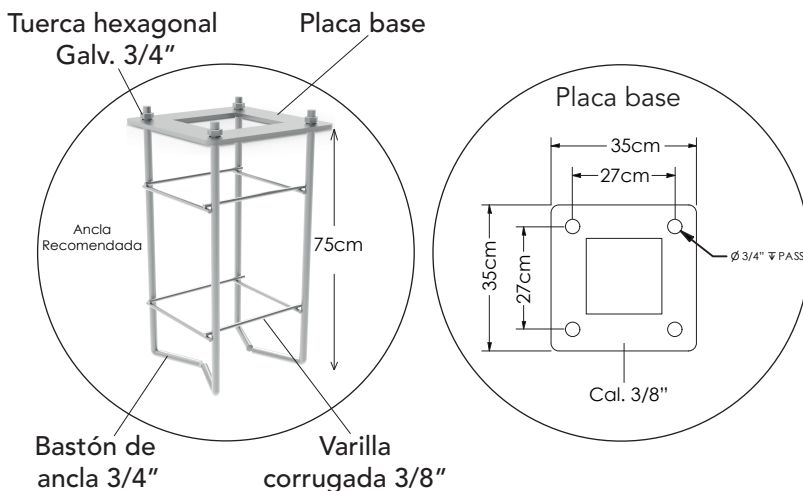

# Poste Cónico Cuadrado 8-10m

<b>A</b>	Corona poste 7.5x7.5cm
<b>B</b>	Base poste 18.5x18.5cm
<b>C</b>	Placa de registro
<b>D</b>	Anillo de refuerzo Cal. 4mm
<b>E</b>	Placa Cal.3/8"
<b>F</b>	Altura 8 a 10m.

Poste cónico cuadrado de acero de 8 a 10 metros de altura.  
 Opciones: 1 - 4 Perchas, Niple: 1.5", 2", 2.5" y 3".  
 Acabados: Rojo oxido, esmalte y galvanizado por inmersión en caliente.

**Corporativo**  
 Calle Camino a La Calerilla # 426-A. Col. Santa María Tequepexpan, Tlaquepaque, Jalisco. C.P. 45601  
 Teléfonos:  
 Lada sin costo: 800-710-761433, 3646-6400,  
 33 3646-6272, 33 1188-1019, 33 1188-1022  
 info@forlighting.com.mx